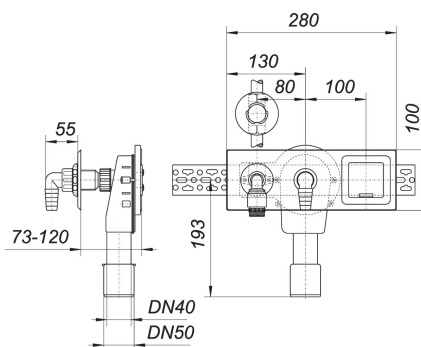

04. Januari 2023

DALLMER**wandinbouwsifon 405 E voor (af)wasmachines, DN 40/DN 50**

Artikelnummer **130518**
 GTIN/EAN: 4001636130518
 Kortingsgroep: 1

met:

- kleine gestroomlijnde behuizing
- geluiddempende montageplaat
- Leifeld-montagerail
- muurplaat messing, buitenkant vernikkeld
- slangaansluitbocht met buisbeluchter
- haakse slangaansluiting, verchroomd
- aparte inbouwkraan 1/2" met ingebouwde terugslagklep en afdekrozet
- afdekplaat van roestvrij staal 280 x 100 mm
- inbouwdiepte 73-120 mm
- op maat te maken beschermkast/bekistingsbehuizing
- elektrische aansluiting met afdekklep

materiaal:

sifonbehuizing: polyethyleen, lasbaar
 keurmerk: DVGW (kraan), VDE (elektrische aansluiting)

Artikelnummer	Omschrijving	Afmetingen
147011	afdekplaat voor verticale inbouw	
141705	afdekplaat voor wandinbouwsifon 405 E/406 E, roestvrij staal	
141514	afdekplaat voor wandinbouwsifon 405, 406, roestvrij staal	
140142	contramoer voor HL 400/405/406, grijs, 1	1"
140166	contramoer voor HL 400/405/406, verchroomd, 1	1"
140159	contramoer voor HL 400/405/406, wit, 1	1"
090324	haakse slangaansluiting voor HL 400/405/406, grijs, 1	1"

04. Januari 2023

140173	haakse slangaansluiting voor HL 400/405/406, verchroomd, 1	1"
090348	haakse slangaansluiting voor HL 400/405/406, wit, 1	1"
140050	inbouwkraan voor 405, verchroomd, 110 mm	110 mm
140395	inbouwkraan voor 405, verchroomd, 150 mm	150 mm
141729	kozijngarnituur voor 405 E en 406 E	
140326	montageplaat voor 405/406	
140203	muurplaat, verchroomd, 1/2	1/2"
140234	rozet voor 405, roestvrij staal	
140210	slangaansluitbocht met buisbeluchter voor 405, 1/2	1/2"
140371	verlengset 40 mm voor inbouwkraan 405	