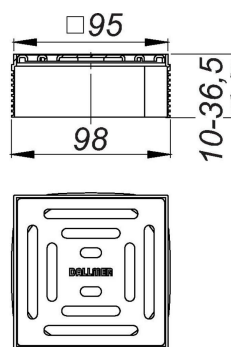

## Opzetstuk DallDrain Pure, zwart, 100 x 100 mm

Artikelnummer **518125**  
GTIN/EAN: 4001636518125  
Kortingsgroep: 6

Opzetstuk met rooster van roestvrij staal in kader van kunststof, passend bij afvoercolken DallDrain, opbouwelement DallDrain.

### Uitvoering

- rooster van mat gelakt gekleurd roestvrij staal, kader van donkergrijze kunststof
- met positioneerhulp zijdelings verstelbaar +/- 2,5 mm
- opzetstukverlenging afzaagbaar voor vloerbekledingen 10 – 36 mm (incl. lijm)

### Material

Rooster roestvrij staal 1.4301, belastingsklasse K 3 (300 kg); opzetstukverlenging en kader van ABS