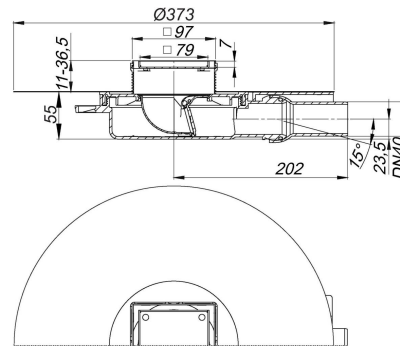

04. Januari 2023

Vloerafvoer DallDrain Individual Plan OM, DN 40, 100 x 100 mm

Artikelnummer **517760**
 GTIN/EAN: 4001636517760
 Kortingsgroep: 6

Vloerafvoer inclusief opzetstuk Individual met kader van roestvrij staal voor de betegeling met individuele vloerbedekkingen. Afvoerbuys DN 40 zijdelings, met kogelgewricht, verstelbaar van 0-15 graden.

Uitvoering

- tegelopname en kader van roestvrij staal
- geïntegreerde dekvloerverankering
- flexibele, klikbare afdichtingsmanchet voor veilige aansluiting op contactafdichtingen conform DIN 18534
- compleet uitneembare, tweedelige stankafsluiter en controleput, binnenpot 22 mm (afwijkend van DIN EN 1253)
- beschermdeksel
- opzetstukverlenging inkortbaar voor vloerbekledingen 10-36 mm (incl. lijm)
- dekvloerversterkingselement ter bescherming van de afvoerbuys

materiaal

Afvoerkolk polypropyleen, hoogslagvast; afvoerbuys polyethyleen, lasbaar;
 tegelopname roestvrij staal 1.4301; opzetstukverlenging ABS, kader roestvrij staal 1.4301

Voorgemonteerde set bestaande uit artikelnr. 517272 + 517227.
 Opzetstuk met positioneerhulp zijdelings verstelbaar +/- 3,5 mm.