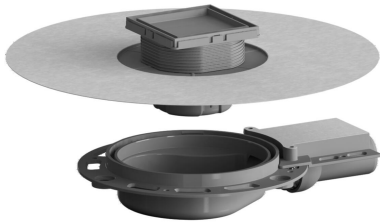

04. Januari 2023

Vloerafvoer DallDrain Individual Plan OM, DN 40, 100 x 100 mm

Artikelnummer **517760**
 GTIN/EAN: 4001636517760
 Kortingsgroep: 6

Vloerafvoer inclusief opzetstuk Individual met kader van roestvrij staal voor de betegeling met individuele vloerbedekkingen. Afvoerbuys DN 40 zijdelings, met kogelgewricht, verstelbaar van 0-15 graden.

Uitvoering

- tegelopname en kader van roestvrij staal
- geïntegreerde dekvloerverankering
- flexibele, klikbare afdichtingsmanchet voor veilige aansluiting op contactafdichtingen conform DIN 18534
- compleet uitneembare, tweedelige stankafsluiter en controleput, binnenpot 22 mm (afwijkend van DIN EN 1253)
- beschermdeksel
- opzetstukverlenging inkortbaar voor vloerbekledingen 10-36 mm (incl. lijm)
- dekvloerversterkingselement ter bescherming van de afvoerbuys

materiaal

Afvoerkolk polypropyleen, hoogslagvast; afvoerbuys polyethyleen, lasbaar;
 tegelopname roestvrij staal 1.4301; opzetstukverlenging ABS, kader roestvrij staal 1.4301

Voorgemonteerde set bestaande uit artikelnr. 517272 + 517227.
 Opzetstuk met positioneerhulp zijdelings verstelbaar +/- 3,5 mm.