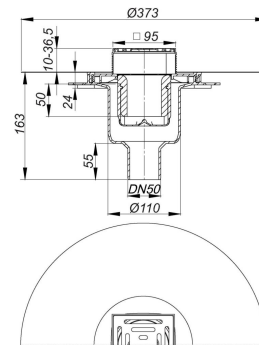

04. Januari 2023

**DALLMER**

Artikelnummer **517685**  
GTIN/EAN: 4001636517685  
Kortingsgroep: 6

conform DIN EN 1253

Vloerafvoer inclusief opzetstuk Pure met rooster van roestvrij staal in kader van kunststof. Afvoerbuis DN 50/DN 100 verticaal.

Uitvoering

- rooster van roestvrij staal, kader van kunststof
- geïntegreerde dekvloerverankering
- flexibele, klikbare afdichtingsmanchet voor veilige aansluiting op contactafdichtingen conform DIN 18534
- compleet uitneembare, tweedelige stankafsluiter en controleput, binnenpot 50 mm (conform DIN EN 1253)
- beschermdeksel
- opzetstukverlenging inkortbaar voor vloerbekledingen 10-36 mm (incl. lijm)

MATERIAAL

Afvoerkolk en afvoerbuis polypropyleen, hoogslagvast; rooster roestvrij staal 1.4301, belastingsklasse K 3 (300 kg); opzetstukverlenging en kader van ABS

Kan worden gebruikt met brandwerend ruwbouwelement 2 (artikelnr. 515025) of brandwerend element 12 (artikelnr. 515438).