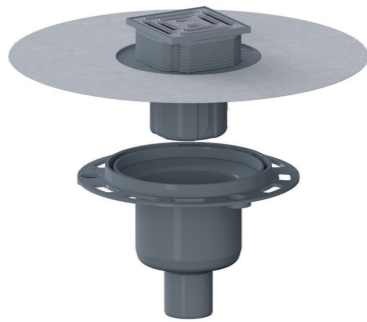

04. Januari 2023

**DALLMER**

Artikelnummer **517685**  
GTIN/EAN: 4001636517685  
Kortingsgroep: 6

conform DIN EN 1253

Vloerafvoer inclusief opzetstuk Pure met rooster van roestvrij staal in kader van kunststof. Afvoerbuis DN 50/DN 100 verticaal.

Uitvoering

- rooster van roestvrij staal, kader van kunststof
- geïntegreerde dekvloerverankering
- flexibele, klikbare afdichtingsmanchet voor veilige aansluiting op contactafdichtingen conform DIN 18534
- compleet uitneembare, tweedelige stankafsluiter en controleput, binnenpot 50 mm (conform DIN EN 1253)
- beschermdeksel
- opzetstukverlenging inkortbaar voor vloerbekledingen 10-36 mm (incl. lijm)

MATERIAAL

Afvoerkolk en afvoerbuis polypropyleen, hoogslagvast; rooster roestvrij staal 1.4301, belastingsklasse K 3 (300 kg); opzetstukverlenging en kader van ABS

Kan worden gebruikt met brandwerend ruwbouwelement 2 (artikelnr. 515025) of brandwerend element 12 (artikelnr. 515438).