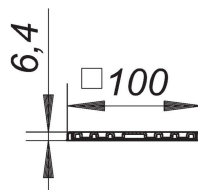

06. November 2020

RENO-opzetstuk, 100 x 100 mm

Artikelnummer **504029**
GTIN/EAN: 4001636504029
Kortingsgroep: 3

met rooster, voor montage in nieuwe tegelvloeren boven oude afvoeren
kader roestvrij staal 1.4301
rooster roestvrij staal 1.4301, belastingsklasse K 3 (300 kg)